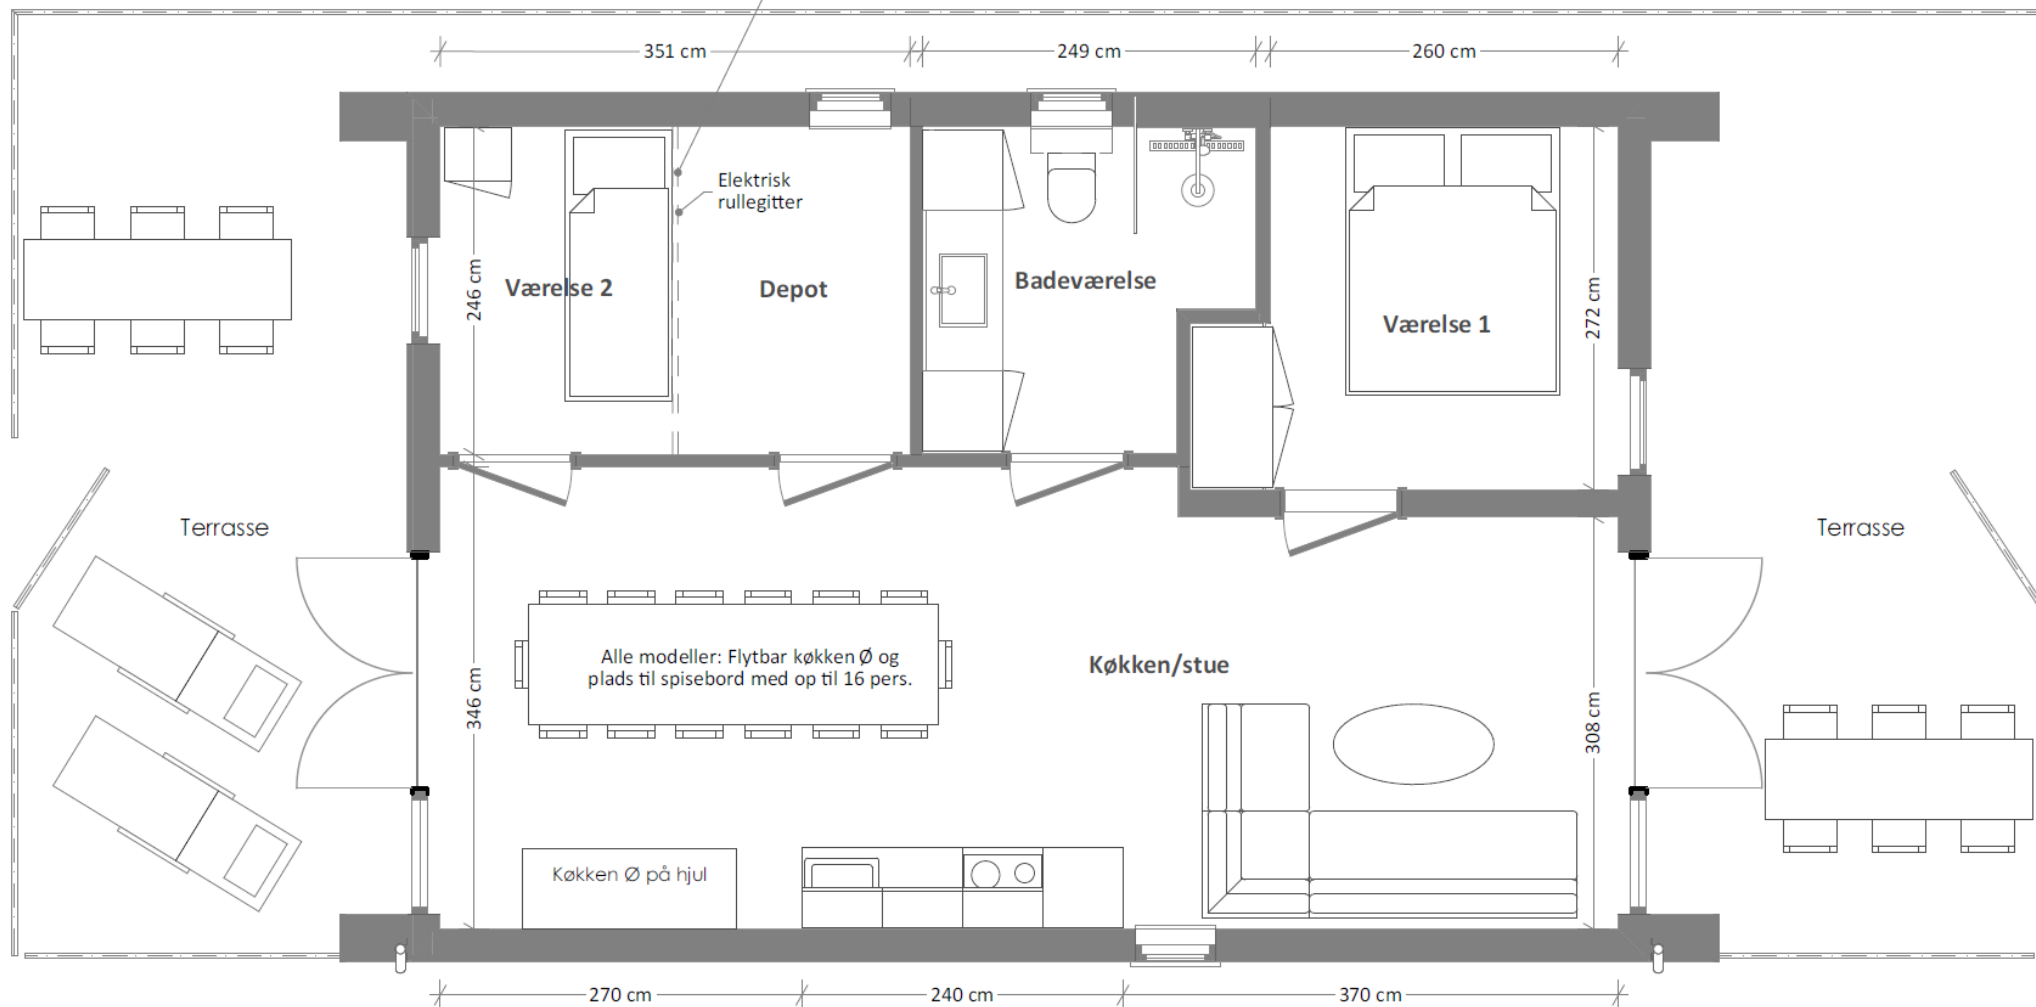

**70 FAMILY**

I Family versionen er der elektrisk rullevæg (Skjult i loftet) og rummet dele dermed i to - fx køjesenge og kontor

**70 FAMILY**