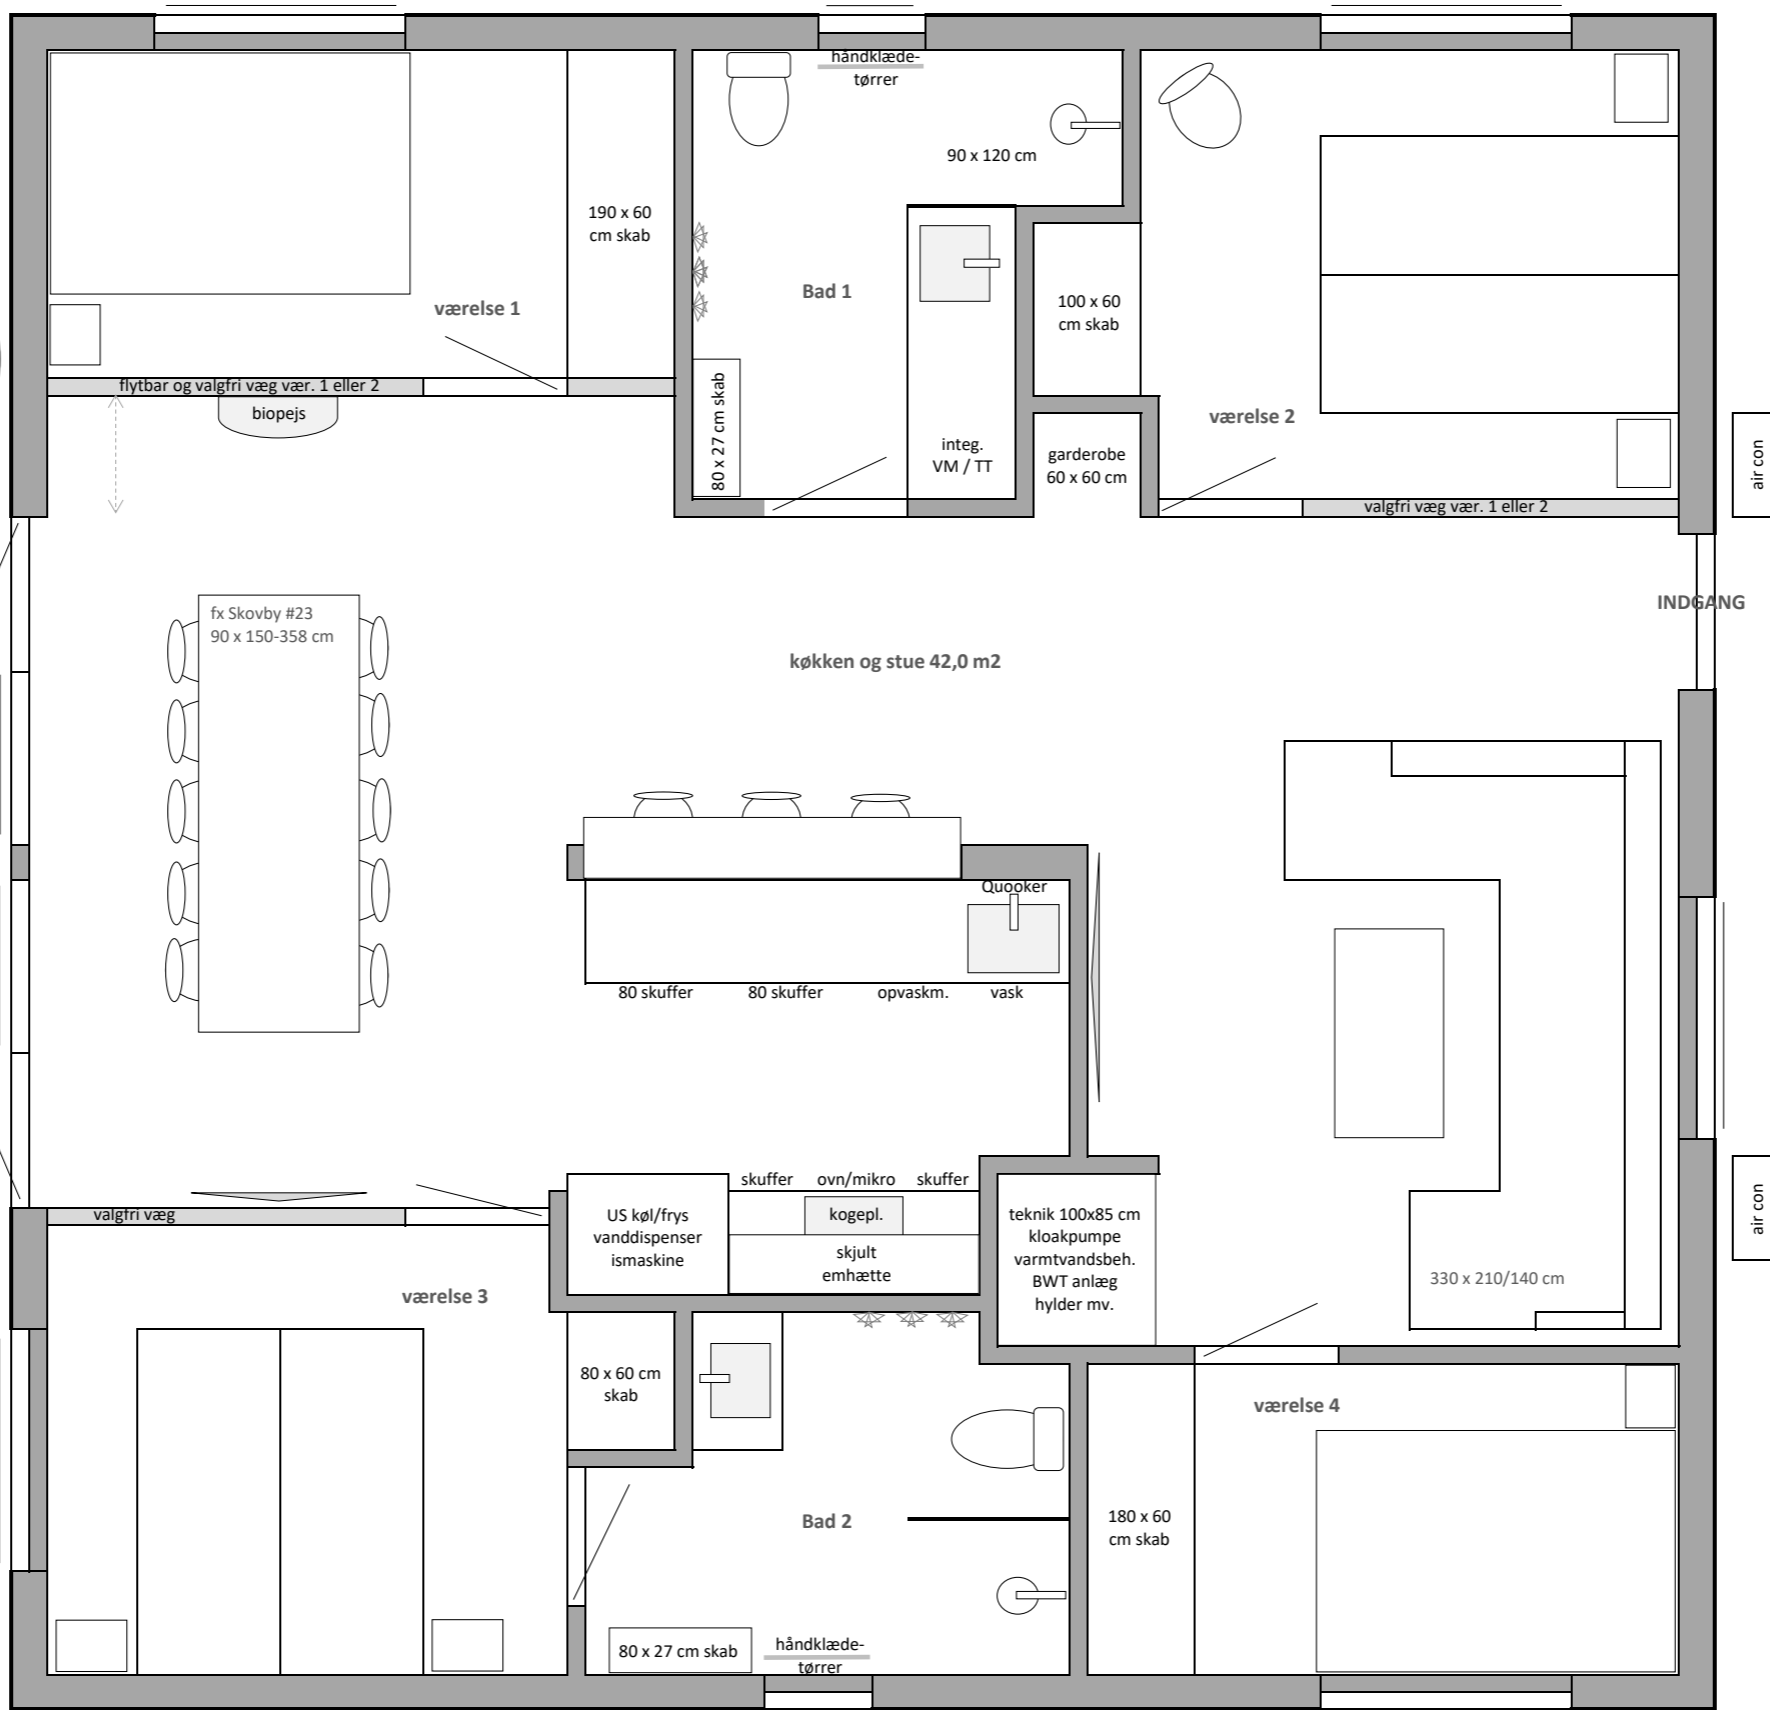

7,2 m2 sidedæk (på begge sider)

trappe til tagterrasse

ZUNSHINE LIVING 104 Flex
2, 3 eller 4 værelser

Platform:
11,33 x 15,33 = 174 m2

Bolig:
↑9,80 x →9,40 m = 92 m2
Arealværdi = 104 m2

Terrasser:
11,33 x 2,97 = 2 stk. a 34 m2

Tagterrasse:
28,0 m2 (tilkøb)

NB. plan viser muligheder og ikke
std. udrustning - forhør
nærmere!