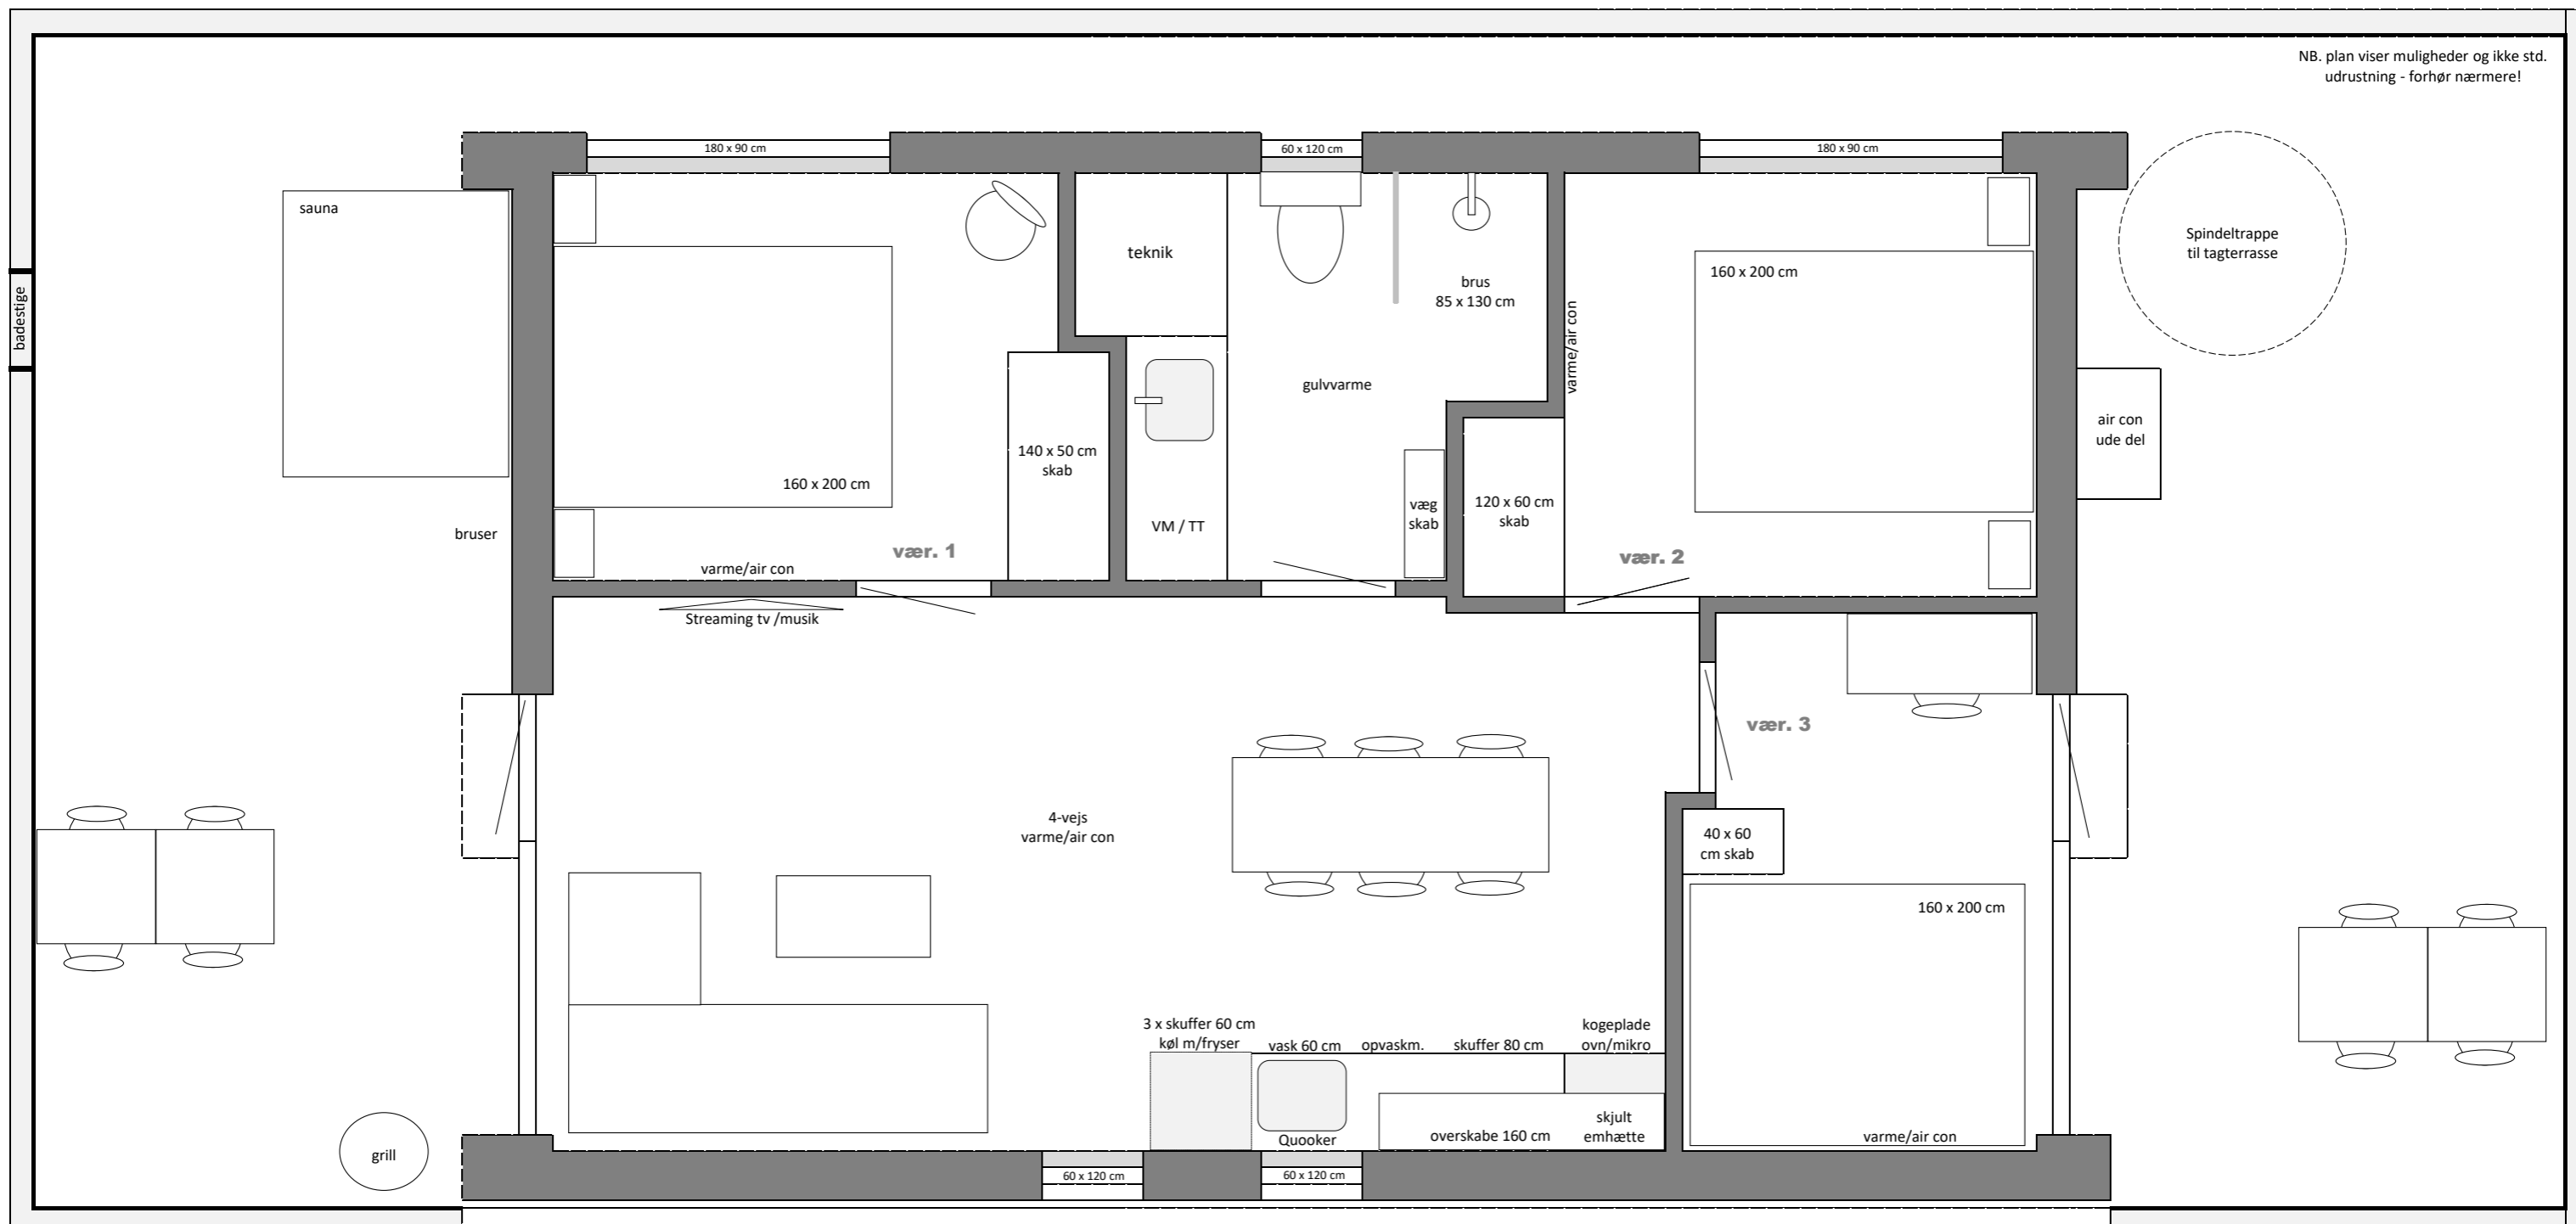

NB. plan viser muligheder og ikke std. udrustning - forhør nærmere!

badestige

sauna

bruser

360 cm

640 cm

hynde kasse

Spindeltrappe
til tagterrasse