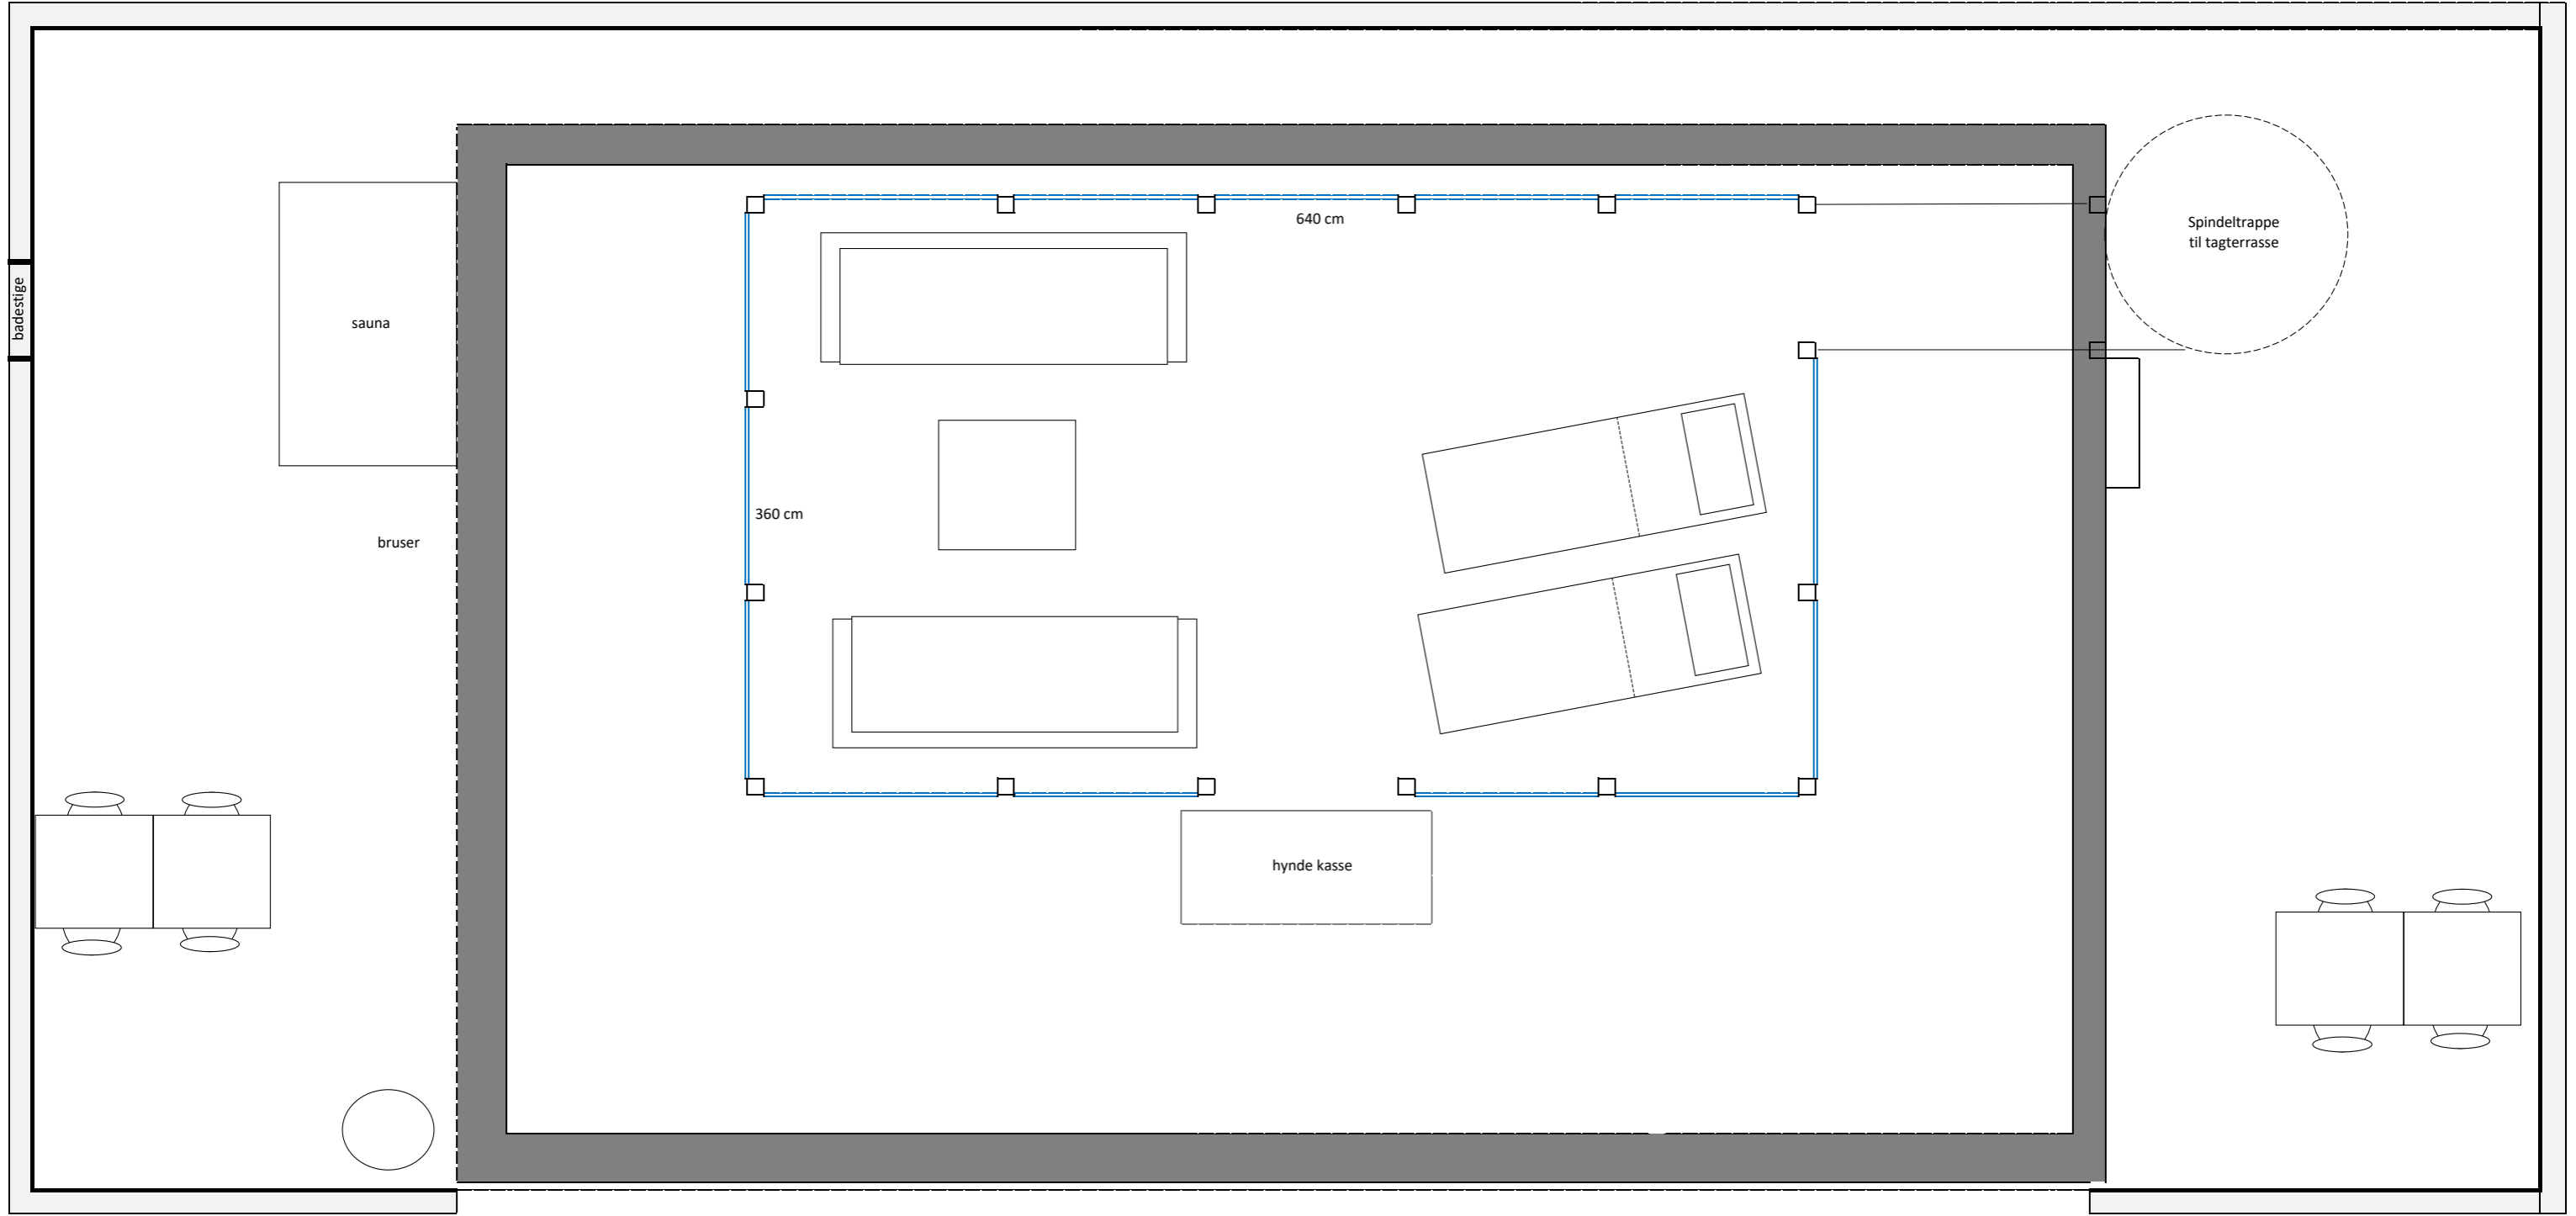

NB. plan viser muligheder og ikke std. udrustning - forhør nærmere!

badestige

sauna

bruser

360 cm

640 cm

hynde kasse

Spindeltrappe
til tagterrasse